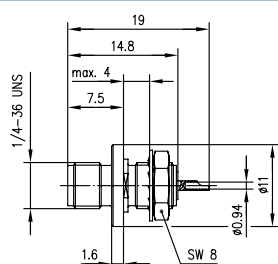

SMA Bulkhead Receptacle, female
SMA-Einbaubuchse

7.9

Order no. Bestell-Nr.	Finish Oberfläche	Remarks Anmerkungen	Mount. dim. Einbaumaß
J01151A0021	Gold (Standard)	rear mounting Einbau von hinten	Z27
J01151A0029	Nickel	rear mounting Einbau von hinten	Z27
J01151A0031	Gold (Standard)	rear mounting with panel seal Einbau von hinten mit Dichtring	Z27
J01151A0038	Tealloy (white bronze)	rear mounting with panel seal Einbau von hinten mit Dichtring	Z27
J01151A0039	Nickel	rear mounting with panel seal Einbau von hinten mit Dichtring	Z27

Order no. Bestell-Nr.	Finish Oberfläche	Remarks Anmerkungen	Mount. dim. Einbaumaß
J01151A0471	Gold (Standard)	front mounting Einbau von vorne	Z01
J01151A0479	Nickel	front mounting Einbau von vorne	Z01

Order no. Bestell-Nr.	Finish Oberfläche	Remarks Anmerkungen	Mount. dim. Einbaumaß
J01151A1071	Gold (Standard)	front mounting Einbau von vorne	Z27
J01151A1078	Tealloy (white bronze)	front mounting Einbau von vorne	Z27
J01151A1081	Gold (Standard)	Front mounting with panel seal Einbau von vorne mit Dichtring	Z27
J01151A1088	Tealloy (white bronze)	Front mounting with panel seal Einbau von vorne mit Dichtring	Z27