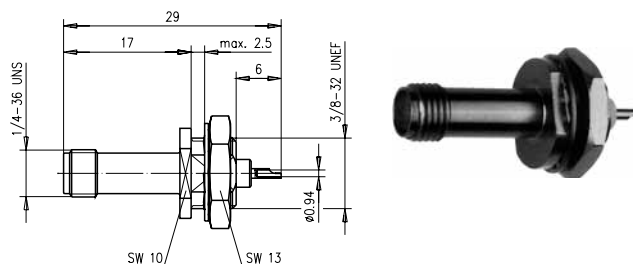

SMA Bulkhead Receptacle, female
SMA-Einbaubuchse

7.9

Order no. Bestell-Nr.	Finish Oberfläche	Remarks Anmerkungen	Mount. dim. Einbaumaß
J01151A0021	Gold (Standard)	rear mounting Einbau von hinten	Z27
J01151A0029	Nickel	rear mounting Einbau von hinten	Z27
J01151A0031	Gold (Standard)	rear mounting with panel seal Einbau von hinten mit Dichtring	Z27
J01151A0038	Tealloy (white bronze)	rear mounting with panel seal Einbau von hinten mit Dichtring	Z27
J01151A0039	Nickel	rear mounting with panel seal Einbau von hinten mit Dichtring	Z27

Order no. Bestell-Nr.	Finish Oberfläche	Remarks Anmerkungen	Mount. dim. Einbaumaß
J01151A0471	Gold (Standard)	front mounting Einbau von vorne	Z01
J01151A0479	Nickel	front mounting Einbau von vorne	Z01

Order no. Bestell-Nr.	Finish Oberfläche	Remarks Anmerkungen	Mount. dim. Einbaumaß
J01151A1071	Gold (Standard)	front mounting Einbau von vorne	Z27
J01151A1078	Tealloy (white bronze)	front mounting Einbau von vorne	Z27
J01151A1081	Gold (Standard)	Front mounting with panel seal Einbau von vorne mit Dichtring	Z27
J01151A1088	Tealloy (white bronze)	Front mounting with panel seal Einbau von vorne mit Dichtring	Z27