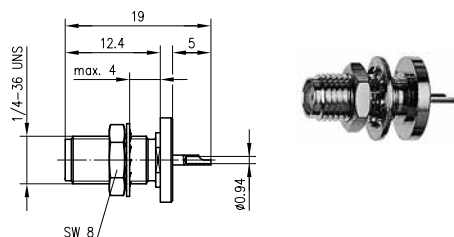

SMA Bulkhead Receptacle, female
SMA-Einbaubuchse

7.9

Order no. Bestell-Nr.	Finish Oberfläche	Remarks Anmerkungen	Mount. dim. Einbaumaß
J01151A0021	Gold (Standard)	rear mounting Einbau von hinten	Z27
J01151A0029	Nickel	rear mounting Einbau von hinten	Z27
J01151A0031	Gold (Standard)	rear mounting with panel seal Einbau von hinten mit Dichtring	Z27
J01151A0038	Tealloy (white bronze)	rear mounting with panel seal Einbau von hinten mit Dichtring	Z27
J01151A0039	Nickel	rear mounting with panel seal Einbau von hinten mit Dichtring	Z27

Order no. Bestell-Nr.	Finish Oberfläche	Remarks Anmerkungen	Mount. dim. Einbaumaß
J01151A0471	Gold (Standard)	front mounting Einbau von vorne	Z01
J01151A0479	Nickel	front mounting Einbau von vorne	Z01

Order no. Bestell-Nr.	Finish Oberfläche	Remarks Anmerkungen	Mount. dim. Einbaumaß
J01151A1071	Gold (Standard)	front mounting Einbau von vorne	Z27
J01151A1078	Tealloy (white bronze)	front mounting Einbau von vorne	Z27
J01151A1081	Gold (Standard)	Front mounting with panel seal Einbau von vorne mit Dichtring	Z27
J01151A1088	Tealloy (white bronze)	Front mounting with panel seal Einbau von vorne mit Dichtring	Z27