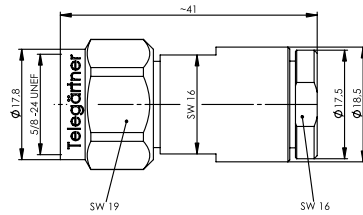

N Straight Plug N-Kabelstecker

Order no. Bestell-Nr.	Cable group; cable Kabelgruppe; Kabel	Remarks Anmerkungen	Assembly Montage
J01020A0149	G37 (2.7/7.25); G42 (2.7/7.1); H500; Aircom Plus	solder/clamp; pressure sleeve IP 67 löt/klemm; Druckverschraubung IP 67	B82

Order no. Bestell-Nr.	Cable group; cable Kabelgruppe; Kabel	Dimensions Abmessungen	Assembly Montage.
J01020A0109	G10 (UT-141)	a=24.3, b=5	B71
J01020A0112	G9 (UT-250); OE 5085	a=26.4, b=4.4	B72

Order no. Bestell-Nr.	Cable group; cable Kabelgruppe; Kabel	Remarks Anmerkungen	Assembly Montage
J01020A0028	G36 (1/4")	Standard	B25

Order no. Bestell-Nr.	Cable group; cable Kabelgruppe; Kabel	Remarks Anmerkungen	Assembly Montage
J01020A0033	G20 (1/4")	standard; pressure sleeve Standard; Druckverschraubung	B35