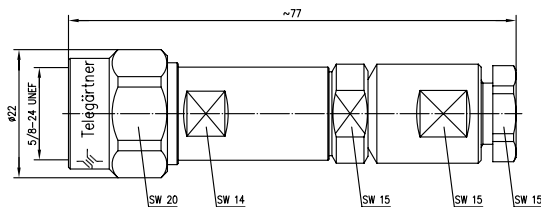

N Straight Plug N-Kabelstecker

Order no. Bestell-Nr.	Cable group; cable Kabelgruppe; Kabel	Remarks Anmerkungen	Assembly Montage
J01020A0149	G37 (2.7/7.25); G42 (2.7/7.1); H500; Aircom Plus	solder/clamp; pressure sleeve IP 67 löt/klemm; Druckverschraubung IP 67	B82

Order no. Bestell-Nr.	Cable group; cable Kabelgruppe; Kabel	Dimensions Abmessungen	Assembly Montage.
J01020A0109	G10 (UT-141)	a=24.3, b=5	B71
J01020A0112	G9 (UT-250); OE 5085	a=26.4, b=4.4	B72

Order no. Bestell-Nr.	Cable group; cable Kabelgruppe; Kabel	Remarks Anmerkungen	Assembly Montage
J01020A0028	G36 (1/4")	Standard	B25

Order no. Bestell-Nr.	Cable group; cable Kabelgruppe; Kabel	Remarks Anmerkungen	Assembly Montage
J01020A0033	G20 (1/4")	standard; pressure sleeve Standard; Druckverschraubung	B35