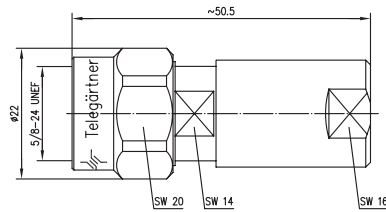

N Straight Plug N-Kabelstecker

Order no. Bestell-Nr.	Cable group; cable Kabelgruppe; Kabel	Remarks Anmerkungen	Assembly Montage
J01020A0149	G37 (2.7/7.25); G42 (2.7/7.1); H500; Aircom Plus	solder/clamp; pressure sleeve IP 67 löt/klemm; Druckverschraubung IP 67	B82

Order no. Bestell-Nr.	Cable group; cable Kabelgruppe; Kabel	Dimensions Abmessungen	Assembly Montage.
J01020A0109	G10 (UT-141)	a=24.3, b=5	B71
J01020A0112	G9 (UT-250); OE 5085	a=26.4, b=4.4	B72

Order no. Bestell-Nr.	Cable group; cable Kabelgruppe; Kabel	Remarks Anmerkungen	Assembly Montage
J01020A0028	G36 (1/4")	Standard	B25

Order no. Bestell-Nr.	Cable group; cable Kabelgruppe; Kabel	Remarks Anmerkungen	Assembly Montage
J01020A0033	G20 (1/4")	standard; pressure sleeve Standard; Druckverschraubung	B35