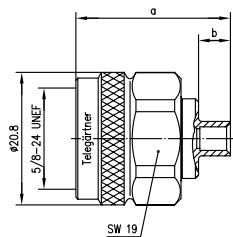

N Straight Plug N-Kabelstecker

Order no. Bestell-Nr.	Cable group; cable Kabelgruppe; Kabel	Remarks Anmerkungen	Assembly Montage
J01020A0149	G37 (2.7/7.25); G42 (2.7/7.1); H500; Aircom Plus	solder/clamp; pressure sleeve IP 67 löt/klemm; Druckverschraubung IP 67	B82

Order no. Bestell-Nr.	Cable group; cable Kabelgruppe; Kabel	Dimensions Abmessungen	Assembly Montage.
J01020A0109	G10 (UT-141)	a=24.3, b=5	B71
J01020A0112	G9 (UT-250); OE 5085	a=26.4, b=4.4	B72

Order no. Bestell-Nr.	Cable group; cable Kabelgruppe; Kabel	Remarks Anmerkungen	Assembly Montage
J01020A0028	G36 (1/4")	Standard	B25

Order no. Bestell-Nr.	Cable group; cable Kabelgruppe; Kabel	Remarks Anmerkungen	Assembly Montage
J01020A0033	G20 (1/4")	standard; pressure sleeve Standard; Druckverschraubung	B35