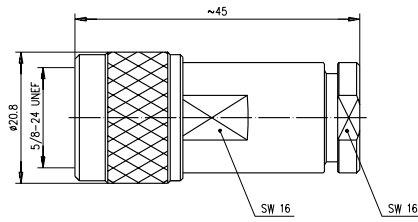

N Straight Plug
N-Kabelstecker

3.1

Order no. Bestell-Nr.	Cable group; cable Kabelgruppe; Kabel	Remarks Anmerkungen	Assembly Montage
J01020H1070	RG-213/U; RG-214/U; 9880 Belden	solder/clamp; pressure sleeve IP 67 löt/klemm; Druckverschraubung IP 67	B01

Order no. Bestell-Nr.	Cable group; cable Kabelgruppe; Kabel	Remarks Anmerkungen	Assembly Montage
J01020A0029	G46 (4.2/11.5)	solder/clamp; pressure sleeve IP 67 löt/klemm; Druckverschraubung IP 67	B74
J01020B0029	G47 (4.5/11.5)	solder/screw; pressure sleeve IP 67 löt/schraub; Druckverschraubung IP 67	B74