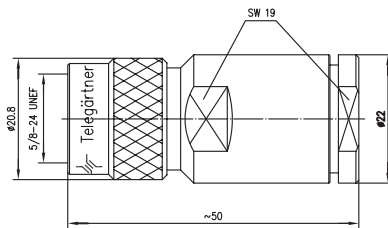

N Straight Plug
N-Kabelstecker

3.1

Order no. Bestell-Nr.	Cable group; cable Kabelgruppe; Kabel	Remarks Anmerkungen	Assembly Montage
J01020H1070	RG-213/U; RG-214/U; 9880 Belden	solder/clamp; pressure sleeve IP 67 löt/klemm; Druckverschraubung IP 67	B01

Order no. Bestell-Nr.	Cable group; cable Kabelgruppe; Kabel	Remarks Anmerkungen	Assembly Montage
J01020A0029	G46 (4.2/11.5)	solder/clamp; pressure sleeve IP 67 löt/klemm; Druckverschraubung IP 67	B74
J01020B0029	G47 (4.5/11.5)	solder/screw; pressure sleeve IP 67 löt/schraub; Druckverschraubung IP 67	B74

Order no. Bestell-Nr.	Cable group; cable Kabelgruppe; Kabel	Remarks Anmerkungen	Assembly Montage	MIL-Std. MIL-Std.
J01020A0016	G3 (RG-178B/U)	solder/clamp; pressure sleeve IP 67 löt/klemm; Druckverschraubung IP 67	B02	-
J01020A0015	G7 (RG-316/U)	solder/clamp; pressure sleeve IP 67 löt/klemm; Druckverschraubung IP 67	B02	-
J01020B1276	G1 (RG-58C/U); G5 (RG-223/U); 1.0/2.95 AF	solder/clamp; pressure sleeve IP 67 löt/klemm; Druckverschraubung IP 67	B03	UG-536A/U
J01020A0062	G9 (UT-250)	solder/clamp; pressure sleeve IP 67 löt/klemm; Druckverschraubung IP 67	B49	-