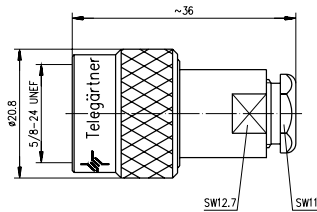

N Straight Plug
N-Kabelstecker

3.1

Order no. Bestell-Nr.	Cable group; cable Kabelgruppe; Kabel	Remarks Anmerkungen	Assembly Montage
J01020H1070	RG-213/U; RG-214/U; 9880 Belden	solder/clamp; pressure sleeve IP 67 löt/klemm; Druckverschraubung IP 67	B01

Order no. Bestell-Nr.	Cable group; cable Kabelgruppe; Kabel	Remarks Anmerkungen	Assembly Montage
J01020A0029	G46 (4.2/11.5)	solder/clamp; pressure sleeve IP 67 löt/klemm; Druckverschraubung IP 67	B74
J01020B0029	G47 (4.5/11.5)	solder/screw; pressure sleeve IP 67 löt/schraub; Druckverschraubung IP 67	B74

Order no. Bestell-Nr.	Cable group; cable Kabelgruppe; Kabel	Remarks Anmerkungen	Assembly Montage	MIL-Std. MIL-Std.
J01020A0016	G3 (RG-178B/U)	solder/clamp; pressure sleeve IP 67 löt/klemm; Druckverschraubung IP 67	B02	-
J01020A0015	G7 (RG-316/U)	solder/clamp; pressure sleeve IP 67 löt/klemm; Druckverschraubung IP 67	B02	-
J01020B1276	G1 (RG-58C/U); G5 (RG-223/U); 1.0/2.95 AF	solder/clamp; pressure sleeve IP 67 löt/klemm; Druckverschraubung IP 67	B03	UG-536A/U
J01020A0062	G9 (UT-250)	solder/clamp; pressure sleeve IP 67 löt/klemm; Druckverschraubung IP 67	B49	-