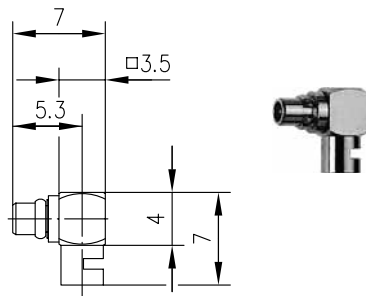

MMCX Straight Plug Crimp
MMCX- Kabelstecker Crimp

11.1

Order no. Bestell-Nr.	Cable group; cable Kabelgruppe; Kabel	Remarks Anmerkungen	Assembly Montage	Crimp die Crimpeinsatz
J01340A0141	G7 (RG- 316/U)	crimp/crimp	C3216	N01001A0009
J01340A0151	G8 (RD-316)	crimp/crimp	C3214	N01001A0014

Order-Nr. Bestell-Nr.	Cable group; cable Kabelgruppe; Kabel	Remarks Anmerkungen	Assembly Montage	Crimp die Crimpeinsatz
J01340A0001	G3 (RG-178B/U)	crimp/crimp	C2822	N01001A0018
J01340A0031	G11 (UT-85)	crimp/solder crimp/löt	C20	N01001A0010

MMCX Angle Plug
MMCX- Kabelwinkelstecker

11.2

Order-Nr. Bestell-Nr.	Cable group; cable Kabelgruppe; Kabel	Remarks Anmerkungen	Assembly Montage
J01340A0061	G34 (UT-47)	solder/solder löt/löt	C21
J01340A0021	G11 (UT-85)	solder/solder löt/löt	C21
J01340A0161	G43 (0.24/0.68); FCCA3 Nissei	solder/solder löt/löt	C23
J01340A0131	G3 (RG-178B/U)	solder/solder löt/löt	C23