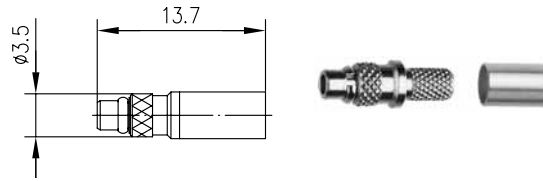

MMCX Straight Plug Crimp
MMCX- Kabelstecker Crimp

11.1

Order no. Bestell-Nr.	Cable group; cable Kabelgruppe; Kabel	Remarks Anmerkungen	Assembly Montage	Crimp die Crimpeinsatz
J01340A0141	G7 (RG- 316/U)	crimp/crimp	C3216	N01001A0009
J01340A0151	G8 (RD-316)	crimp/crimp	C3214	N01001A0014

Order-Nr. Bestell-Nr.	Cable group; cable Kabelgruppe; Kabel	Remarks Anmerkungen	Assembly Montage	Crimp die Crimpeinsatz
J01340A0001	G3 (RG-178B/U)	crimp/crimp	C2822	N01001A0018
J01340A0031	G11 (UT-85)	crimp/solder crimp/löt	C20	N01001A0010

MMCX Angle Plug
MMCX- Kabelwinkelstecker

11.2

Order-Nr. Bestell-Nr.	Cable group; cable Kabelgruppe; Kabel	Remarks Anmerkungen	Assembly Montage
J01340A0061	G34 (UT-47)	solder/solder löt/löt	C21
J01340A0021	G11 (UT-85)	solder/solder löt/löt	C21
J01340A0161	G43 (0.24/0.68); FCCA3 Nissei	solder/solder löt/löt	C23
J01340A0131	G3 (RG-178B/U)	solder/solder löt/löt	C23