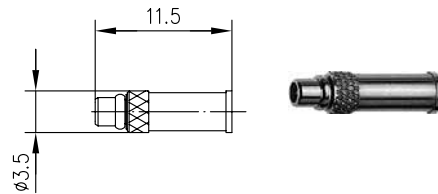

MMCX Straight Plug Crimp
MMCX- Kabelstecker Crimp

11.1

Order no. Bestell-Nr.	Cable group; cable Kabelgruppe; Kabel	Remarks Anmerkungen	Assembly Montage	Crimp die Crimpeinsatz
J01340A0141	G7 (RG- 316/U)	crimp/crimp	C3216	N01001A0009
J01340A0151	G8 (RD-316)	crimp/crimp	C3214	N01001A0014

Order-Nr. Bestell-Nr.	Cable group; cable Kabelgruppe; Kabel	Remarks Anmerkungen	Assembly Montage	Crimp die Crimpeinsatz
J01340A0001	G3 (RG-178B/U)	crimp/crimp	C2822	N01001A0018
J01340A0031	G11 (UT-85)	crimp/solder crimp/löt	C20	N01001A0010