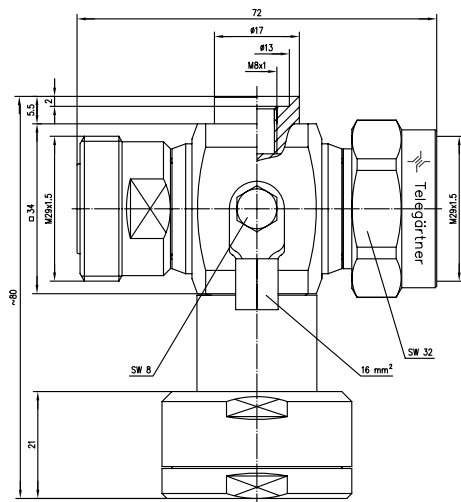

7-16 Surge Suppressor 7-16 Überspannungsableiter

Order no. Bestell-Nr.	Technical Information Technische Daten	Remarks Anmerkungen
J01125A0030	806-960 / 1710-2200 MHz (TRI-BAND)	m-f with Quarter-Wave Stub-Tuner DC-Pass 85 V Sti-Bu mit $\lambda/4$ Kurzschluss DC-Pass 85 V

Order no. Bestell-Nr.	Technical Information Technische Daten	Remarks Anmerkungen
J01125A0004	230 V	m-f with gas discharge tube; other voltages on request Sti-Bu mit Gasentladungsleiter; andere Spannungen auf Anfrage
J01125A0034	800 V	m-f with gas discharge tube; other voltages on request Sti-Bu mit Gasentladungsleiter; andere Spannungen auf Anfrage