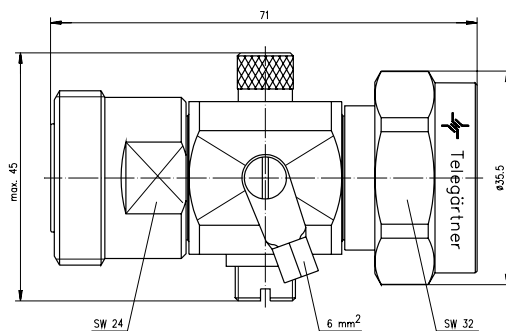

7-16 Surge Suppressor 7-16 Überspannungsableiter

Order no. Bestell-Nr.	Technical Information Technische Daten	Remarks Anmerkungen
J01125A0030	806-960 / 1710-2200 MHz (TRI-BAND)	m-f with Quarter-Wave Stub-Tuner DC-Pass 85 V Sti-Bu mit $\lambda/4$ Kurzschluss DC-Pass 85 V

Order no. Bestell-Nr.	Technical Information Technische Daten	Remarks Anmerkungen
J01125A0004	230 V	m-f with gas discharge tube; other voltages on request Sti-Bu mit Gasentladungsleiter; andere Spannungen auf Anfrage
J01125A0034	800 V	m-f with gas discharge tube; other voltages on request Sti-Bu mit Gasentladungsleiter; andere Spannungen auf Anfrage