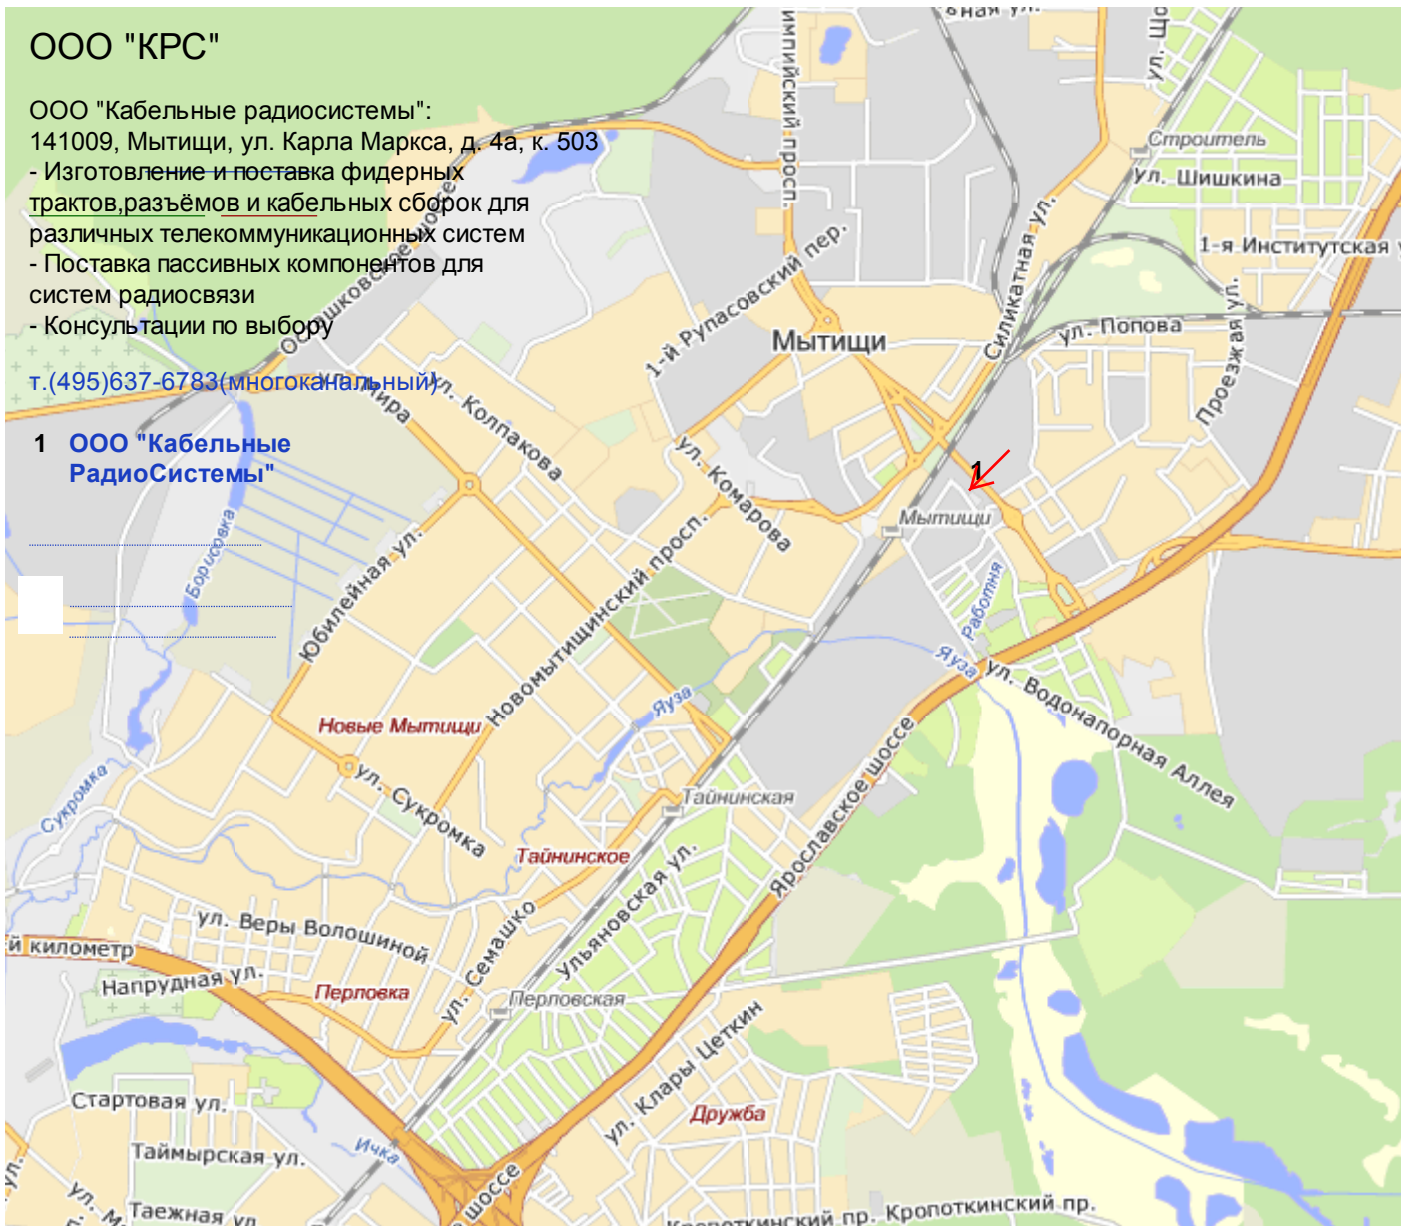

ООО "КРС"

ООО "Кабельные радиосистемы":

141009, Мытищи, ул. Карла Маркса, д. 4а, к. 503

- Изготовление и поставка фидерных трактов, разъемов и кабельных сборок для различных телекоммуникационных систем
- Поставка пассивных компонентов для систем радиосвязи
- Консультации по выбору

т. (495) 637-6783 (многоканальный)

1 ООО "Кабельные РадиоСистемы"

Подъехать к офису можно двумя путями:

1. По Ярославскому шоссе в сторону области надо проехать прямо 4 км до новой транспортной развязки в г. Мытищи. После этого принять вправо на мост и выехав на Олимпийский проспект доезжаете до первого кругового движения. Ориентир - заправка "BP" у Вас слева. На кругу поворачиваете на лево в сторону "BP". Через 50 м на следующем светофоре поверните направо. Вы попадаете на ул. Карла Маркса, где в 100м от перекрестка по левой стороне расположено 5-ти этажное здание "ГИПРОИВ".

2. С МКАД поворачиваете на Осташковское шоссе, справа проезжаете Мытищинскую ярмарку. По указателю "Мытищи 3" нужно повернуть направо, справа от Вас ТЭЦ. Далее все время прямо по дороге (Волковское шоссе). Через 2,5 км на перекрестке со светофором надо продолжить движение немного левее, проехать следующий перекресток прямо и ехать 2,5 км до перекрестка с круговым движением (перед ним слева ярко-желтое здание РБК). Повернув направо попадаете на Олимпийский пр-т и, двигаясь по нему около 2 км, в конце путепровода через ж/дорогу за заправ. станцией BP поворачиваете направо. Через 50 м на следующем светофоре опять направо Вы попадаете на ул. Карла Маркса, где в 100м от перекрестка по левой стороне расположено 5-ти этажное здание "ГИПРОИВ".

Внимание! Убедительная просьба к нашим уважаемым Заказчикам предварительно согласовывать время приезда к нам за продукцией в целях экономии своего времени. Для проезда на основной склад необходимо сообщать минимум за 2 часа следующие данные: марка и номер автомобиля, ФИО водителя.

Время работы склада: понедельник - четверг - с 11.00 до 16.30 , пятница - с 11.00 до 15.00